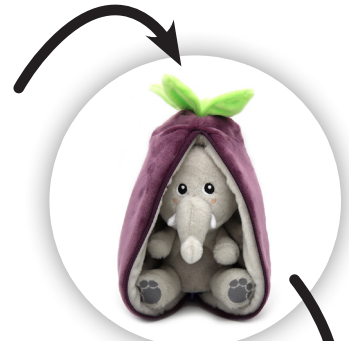

12m+  
**CROCKET THE APPLE-DOGPUZZLE**  
**CROCKET LA POMME-CHIEN**

4 895242 701237

**5-80102**

12m+  
**ROCKET THE LEMON-MOUSE**  
**ROCKET LE CITRON-SOURIS**

4 895242 701244

**5-80103**

12m+  
**VELVET THE EGGPLANT-ELEPHANT**  
**VELVET L'AUBERGINE-ELEPHANT**