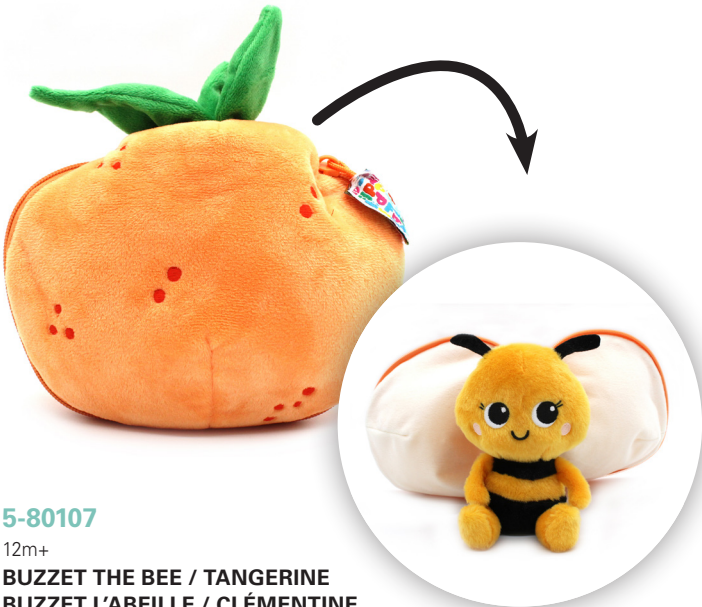

4 895242 701251

**5-80104**  
12m+  
**VIOLET THE STRAWBERRY-OWL**  
**VIOLET LA FRAISE-CHOUETTE**

**5-80105**  
12m+  
**COMET THE TOMATO-LADYBUG**  
**COMET LA TOMATE-COCCINELLE**

**5-80106**  
12m+  
**NUGGET THE PINEAPPLE-CHICK**  
**NUGGET L'ANANAS-POUSSIN**

**5-DISP**  
**EMPTY FLIPETZ**  
**DISPLAY**  
**PRÉSENTOIR VIDE**  
**POUR FLIPETZ**

**5-OFLIP**  
**DISPLAY WITH 21**  
**FLIPETZ**  
**PRÉSENTOIR**  
**AVEC 21 FLIPETZ**

**NEW  
NOUVEAU**

**5-80107**  
12m+  
**BUZZET THE BEE / TANGERINE**  
**BUZZET L'ABEILLE / CLÉMENTINE**