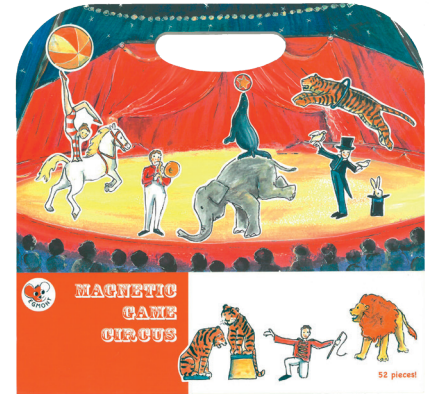

**6-630664
MAGNETIC GAME CIRCUS
JEU MAGNÉTIQUE CIRQUE**

5 420023 028396