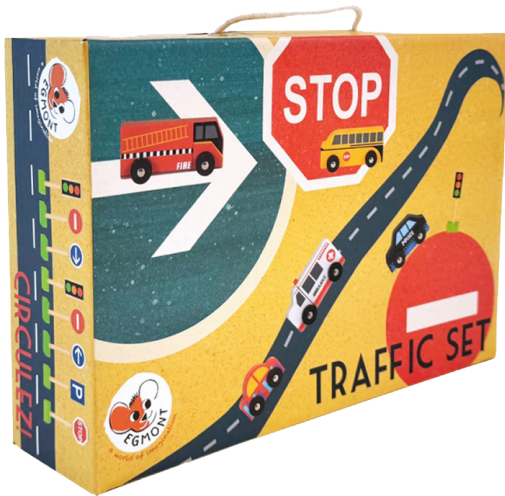

# TOYS · JOUETS

**6-571007**

24x16,5x6 cm • 3+

**TRAFFIC SET**

Make a road network with the 3 rolls of adhesive tape. Add the 8 traffic signs and let the 5 vehicles circulate!

**KIT DE CIRCULATION**

Créez un réseau routier avec les 3 rouleaux de ruban adhésif. Ajoutez les 8 panneaux de signalisation et faites circuler les 5 véhicules !