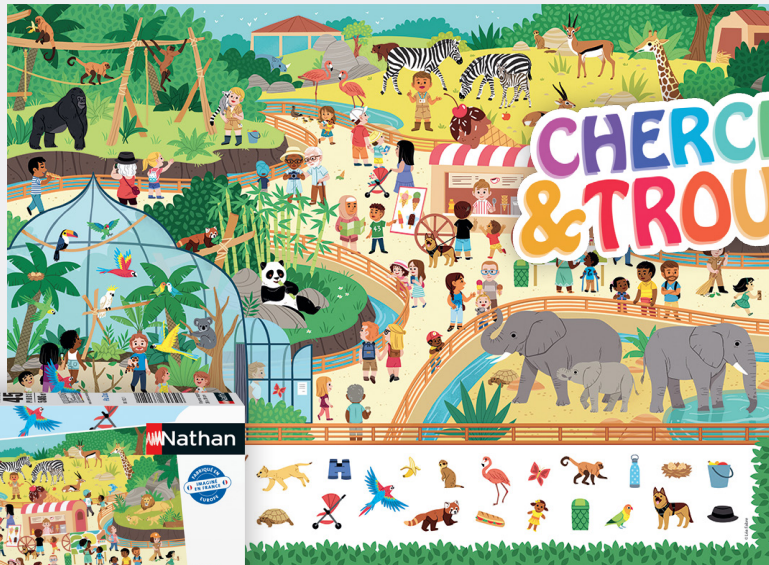

5+

MON COMPLICE RÉUSSITE !

45

PIECES
MORCEAUX

36 X 26 CM

76-86152
AU ZOO

4 005556 861521