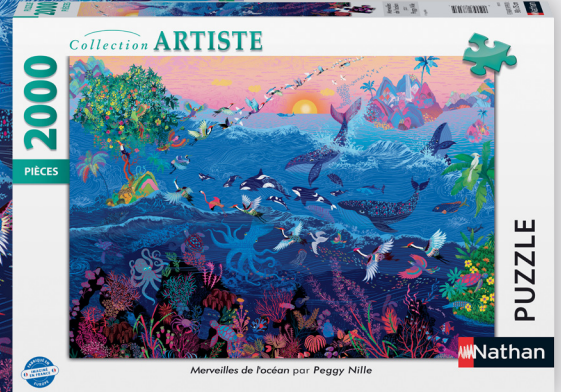

76-87884
PARIS AU FIL DE L'EAU

76-87311
SUR LES CANAUX DE VENISE

Collection **ARTISTE**

76-87313
MERVEILLES DE L'OcéAN / PEGGY NILLE

Collection **EVASION**

D6-87879
PLAGE DE CROZON / FRANCK BETERMIN

2000
PIECES
MORCEAUX
98 X 75 CM