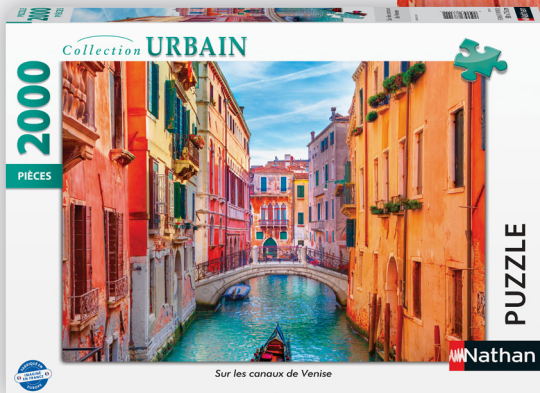

84 X 60 CM

Collection **URBAIN**

76-00938
NEW-YORK EN AUTOMNE / SUSANNE KREMER

76-87809
BIG BEN

Collection **URBAIN**

2000

PIECES
MORCEAUX

98 X 75 CM

76-87884
PARIS AU FIL DE L'EAU

76-87311
SUR LES CANAUX DE VENISE

Collection **ARTISTE**

76-87313
MERVEILLES DE L'OcéAN / PEGGY NILLE

Collection **EVASION**

D6-87879
PLAGE DE CROZON / FRANCK BETERMIN

2000
PIECES
MORCEAUX
98 X 75 CM