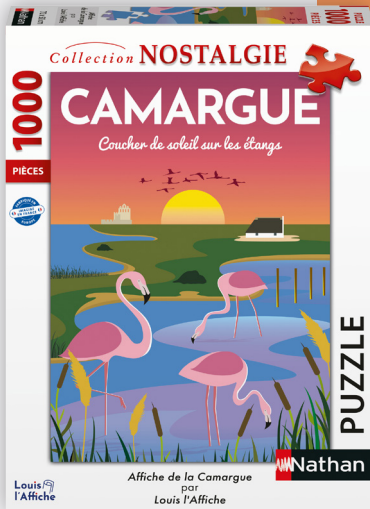

**PIÈCES
MORCEAUX**

98 X 37 CM

Collection **ARTISTE**

1000

PIECES
MORCEAUX

70 X 50 CM

76-87633

MON JARDIN LE SOIR / ALAIN THOMAS

4 005556 876334

76-87640

AQUARELLES DE PLUMES

4 005556 876402

76-00897

LES INSECTES / REBECCA ROMEO

4 005555 008972

Collection **NOSTALGIE**

1000

**PIECES
MORCEAUX**

70 X 50 CM

76-00925
AFFICHE DE LA
CAMARGUE /
LOUIS L'AFFICHE

4 005556 876365

76-87636
PLAISIRS
D'ENFANCE

4 005556 876365

Collection **CARTE BLANCHE**