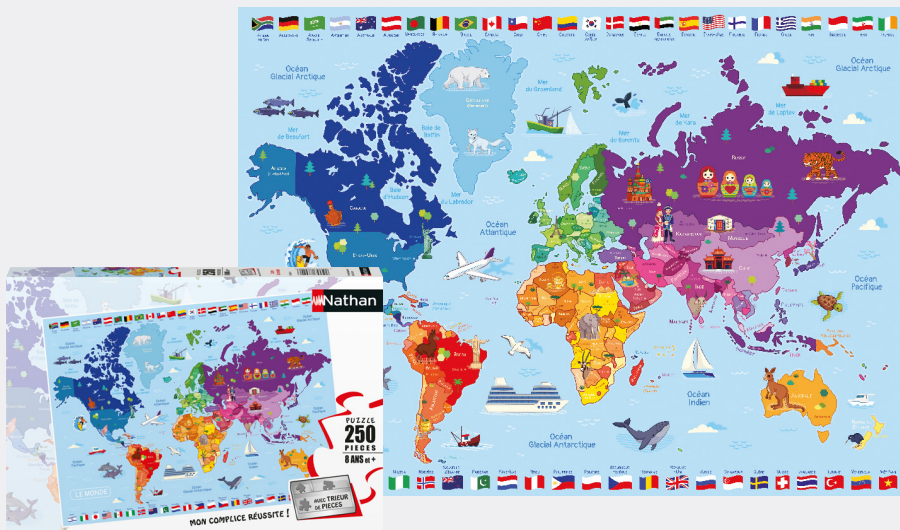

76-86876
PETIT CHATON CURIEUX

4 005556 868766

76-86881
ADORABLES LIONCEAUX

4 005556 868810

76-86883
CARTE DU
MONDE

4 005556 868834

500

PIECES
MORCEAUX

36 X 49 CM

Mortelle ADELE

12+

NEW
NOUVEAU

76-00983
VIVE LES BIZZARES !
AVEC MORTELLE ADELE

**NEW
NOUVEAU**

CORSE

Sur les hauteurs de Nonza