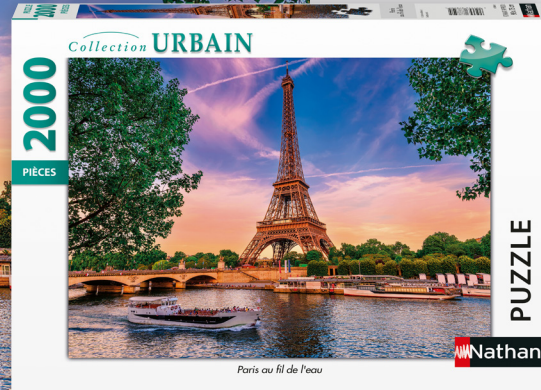

84 X 60 CM

Collection **URBAIN**

76-00938
NEW-YORK EN AUTOMNE / SUSANNE KREMER

76-87809
BIG BEN

Collection **URBAIN**

2000

PIECES
MORCEAUX

98 X 75 CM