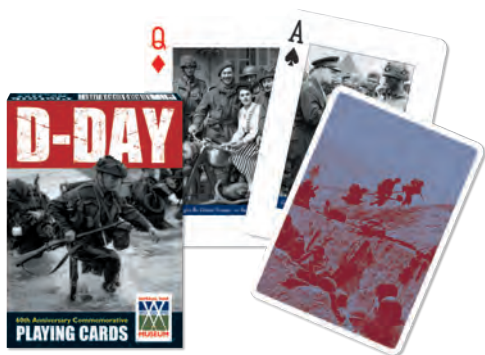

9 001890 115714